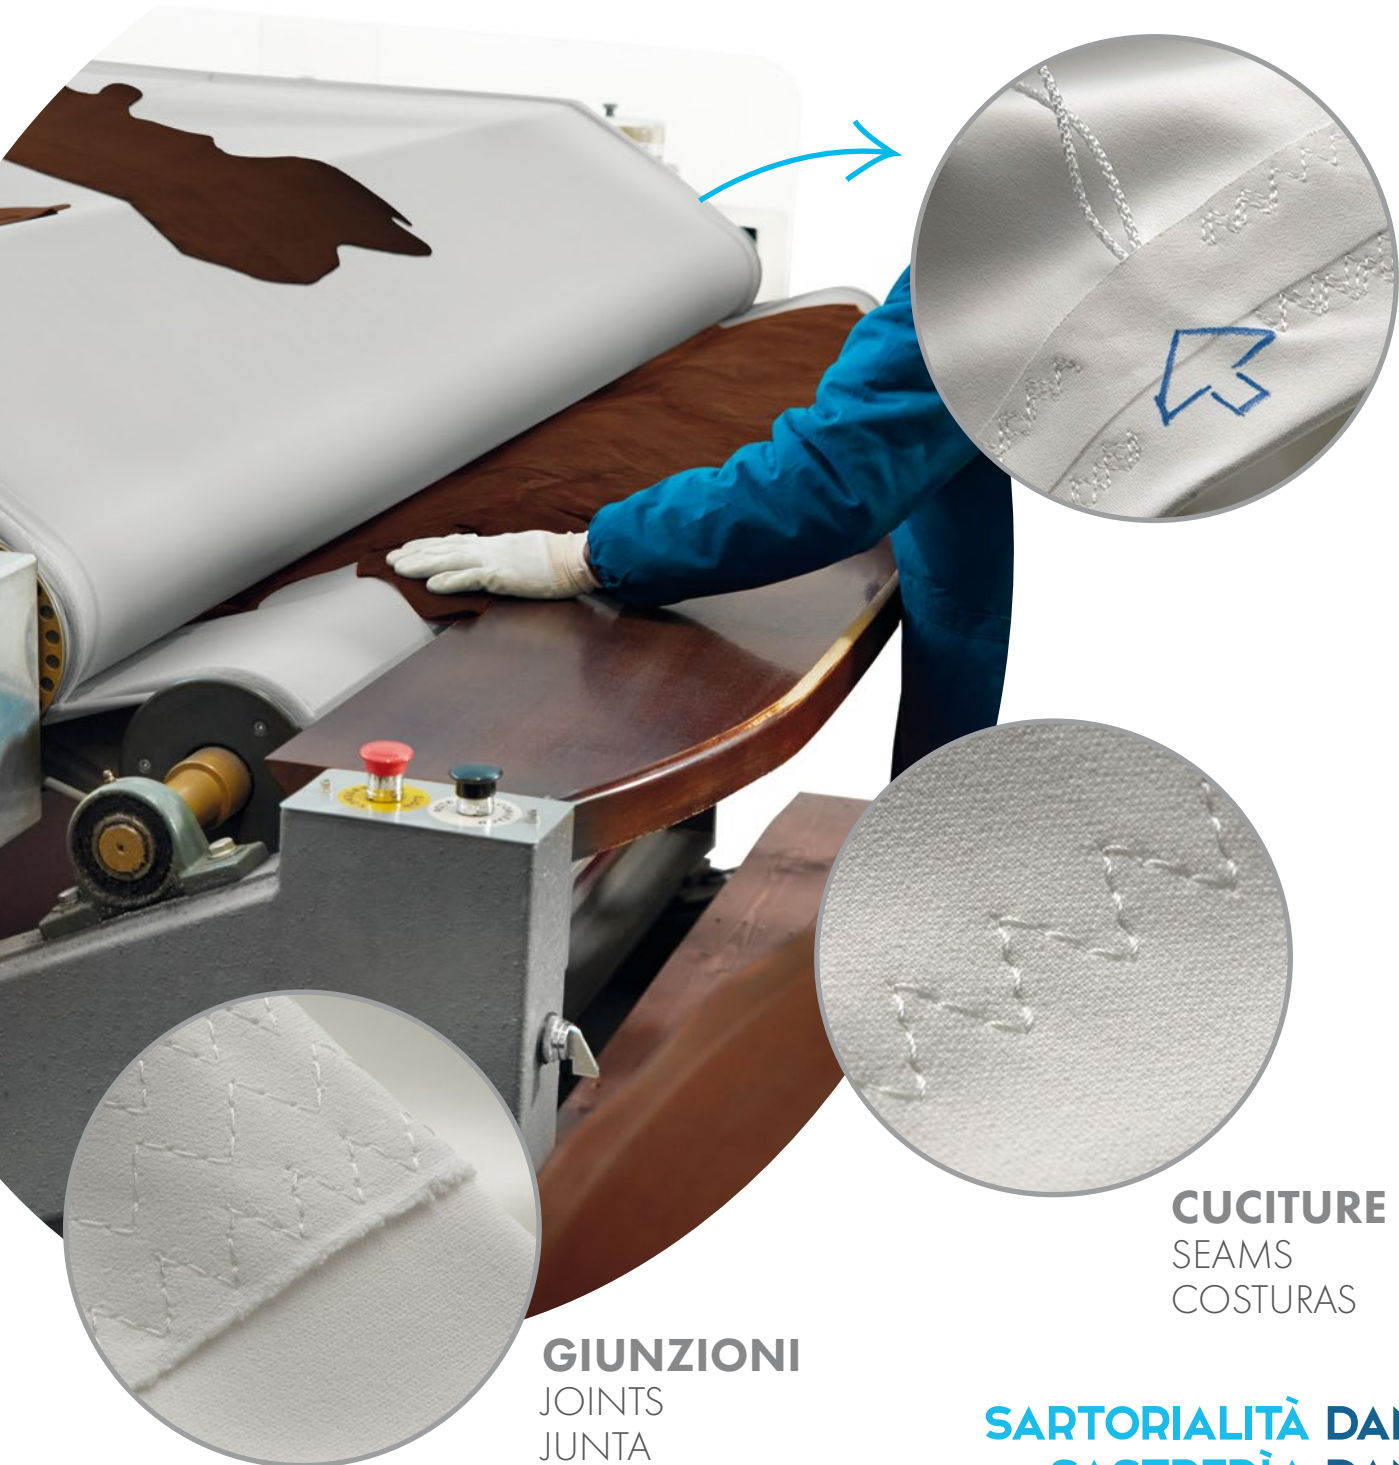

GR. mq² 800

GOMMATO ✓

RUBBERIZED
ENGOMADO

RICAMBI SPARE PARTS - REPUESTOS

Danese
Industrial Machines and supplies

PIASTRA
PLATE
PINTURES

SPUGNA GOMMA
RUBBER SPONGE
GOMA ESPUMA

AMMORTIZZATORI
SHOCK ABSORBERS
AMORTIGUADOR

CORDINO GOMMA
CORD
CUERDA

SISTEMA DI MONTAGGIO "EASY ASSEMBLY"

Danese
Industrial Machines and supplies

GIUNZIONI
JOINTS
JUNTA

CUCITURE
SEAMS
COSTURAS

SARTORIALITÀ DANESE
SASTRERÍA DANESE
DANESE TAILORING

TANNERY EQUIPMENT
team